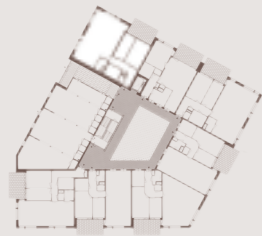

Type C6a

Bouwnrs. 85 en 103

Type C6b

Bouwnrs. 76 en 94

- mooie grote raampartijen
- functioneel, ruim en licht balkon
- lage borstwering in woonkamer
- extra licht vanuit het lichthof
- fraai gelegen aan de Hoevervaart
- extra ruime hoofslaapkamer
- fraai uitzicht over de Hoevervaart
- avondzon
- een tweekamer plus

Type C6a

Begane grond

1e / 3e verdieping

2e / 4e verdieping

Schaal 1:50 1m 2m 3m 4m 5m

Type C7c

Bouwnummer: 70

Begane grond

1^e / 3^e verdieping

2^e / 4^e verdieping

- een zeer ruime living
- mooie grote raampartijen
- een prettig terras
- prettige extra buitenruimte
- fraai gelegen aan de Hoevervaart
- berging aan de keuken
- fraai uitzicht over de Hoevervaart
- avondzon